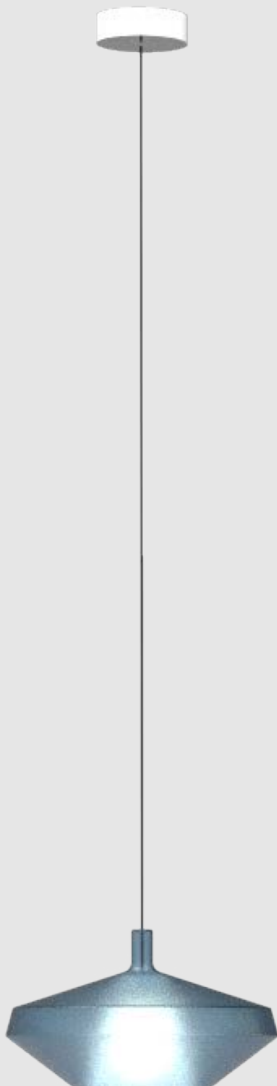

N.1 Mom Little (sand) + N.1 canopy (on-off white)

1B

Mom Fatty + canopy

N.1 Mom Fatty (mustard) + N.1 canopy (on-off titanium)

1C

Mom Slim + canopy

N.1 Mom Slim (white) + N.1 canopy (on-off black)

1D

Mom Tall + canopy

N.1 Mom Tall (powder pink) + N.1 canopy (on-off white)

1E

Mom Low + canopy

N.1 Mom Low (blue avio) + N.1 canopy (on-off white)

SINGLE LAMP 31

SMALL CLUSTER 37

BIG CLUSTER 44