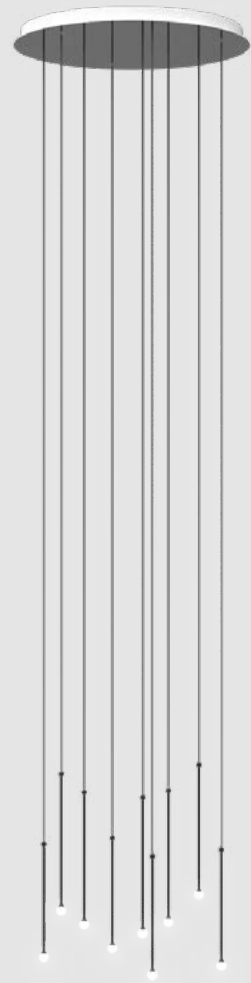

3A

Storm x9 + plate Ø 800mm

N.4 Storm Large (black); N.5 Storm Medium (black)
+
N.1 plate Ø 800mm (white)