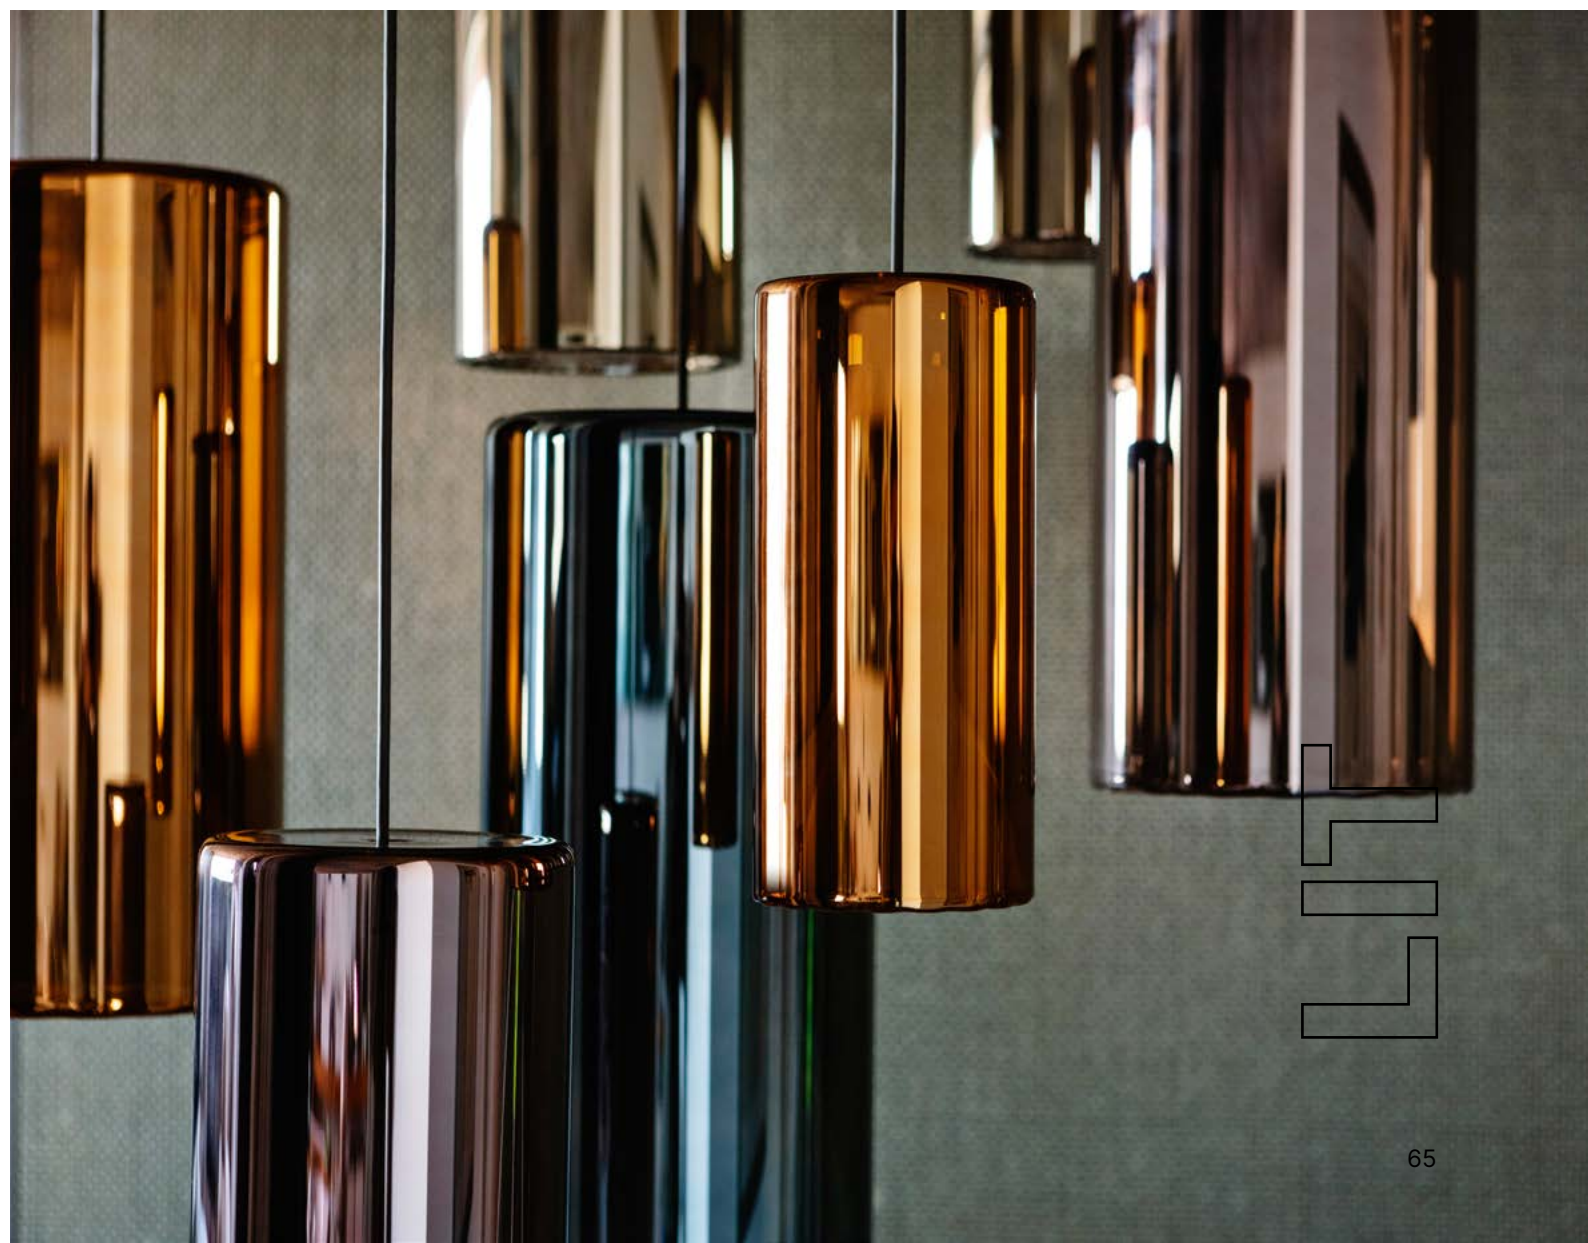

N.2 Lit Large (orange); N.1 Lit Medium (gold); N.1 Lit Medium (blue); N.3 Lit Small (violet); N.1 Lit Small (gold)
+
N.1 plate 1380 x 160 mm (white)

SINGLE LAMP 51

SMALL CLUSTER 56

BIG CLUSTER 63

N. 1 Lit Large (blue); N. 2 Lit Large (orange); N. 3 Lit Large (violet); N. 2 Lit Medium (gold); N. 1 Lit Medium (violet);
N. 3 Lit Small (orange); N. 3 Lit Small (gold)