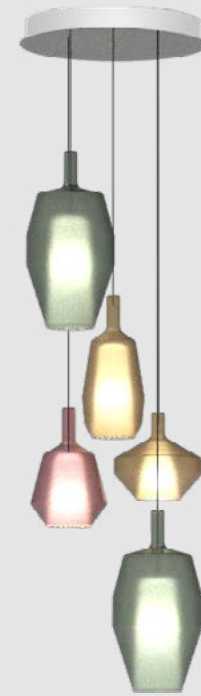

2F

Mom x4 + decentralize

N.1 Mom Low (sand); N.1 Mom Tall (mustard); N.1 Mom Fatty (white); N.1 Mom Little (sage green)
+
N.1 plate Ø 130mm (titanium)

2G

Mom x3 + bar canopy 1170mm

N.1 Mom Low (blue avio); N.1 Mom Tall (powder pink); N.1 Mom Slim (white)
+
N.1 bar canopy 1170×45mm (white)

2H

Mom x5 + bar canopy 2130mm

N.1 Mom Low (blue avio); N.1 Mom Tall (sage green); N.1 Mom Slim (white); N.1 Mom Fatty (sand); N.1 Mom Little (mustard)
+
N.1 bar canopy 2130×45mm (white)

2I

Mom x5 + plate Ø 420mm

N.2 Mom Tall (sage green); N.1 Mom Slim (mustard); N.1 Mom Fatty (powder pink); N.1 Mom Little (mustard)
+
N.1 plate Ø 420mm (white)

SMALL CLUSTER

2L

Mom x7 + plate Ø 420mm

N.2 Mom Tall (white); N.2 Mom Slim (white); N.1 Mom Fatty (white); N.2 Mom Little (white)
+
N.1 plate Ø 420mm (titanium)