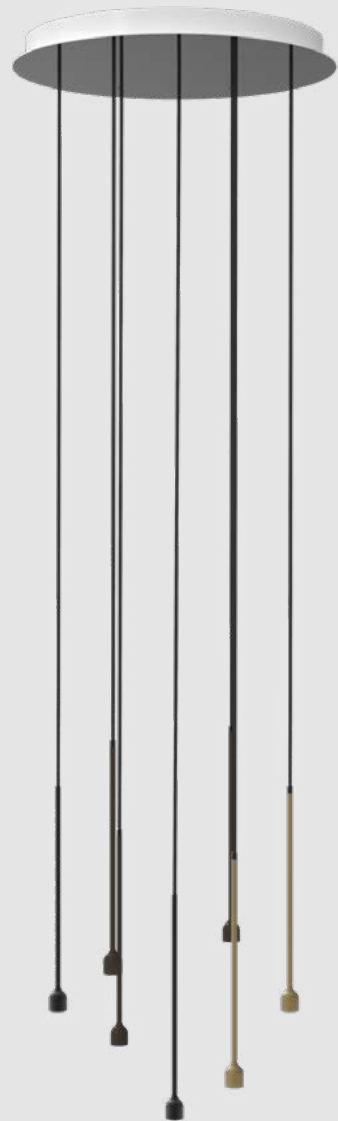

2F

Hail x7 + plate Ø 600mm

N.3 Hail (bronze); N.2 Hail (black); N.2 Hail (gold)
+
N.1 plate Ø 600mm (white)