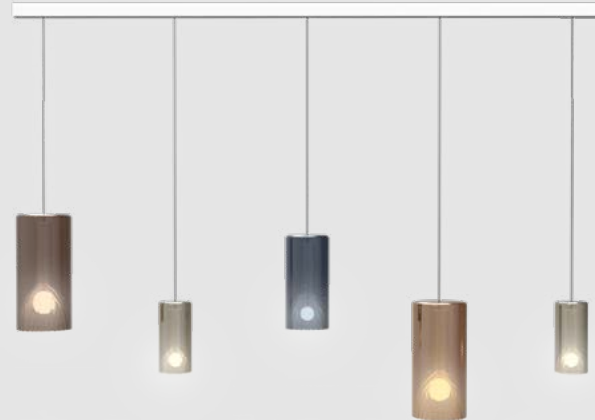

2H

Lit x5 + bar canopy 2130mm

N.1 Lit Large (orange); N.1 Lit Large (violet); N.1 Lit medium (blue); ; N.2 Lit small (gold)
+
N.1 bar canopy 2130x45mm (white)