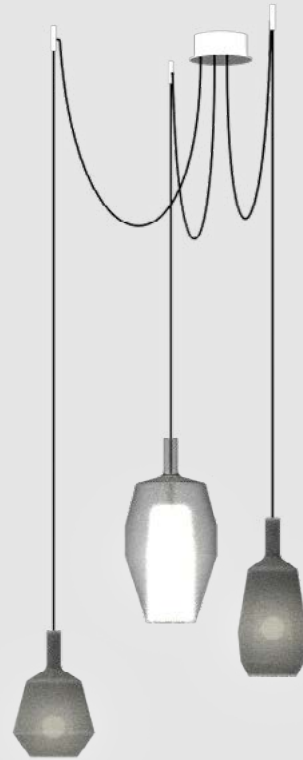

2B

Mom x2 + decentralize

N.1 Mom Low (sage green); N.1 Mom Little (sand)
+
N.1 plate Ø 130mm (titanium)

2C

Mom x3 + decentralize

N.1 Mom Tall (white); N.1 Mom Slim (black); N.1 Mom Fatty (black)
+
N.1 plate Ø 130mm (white)