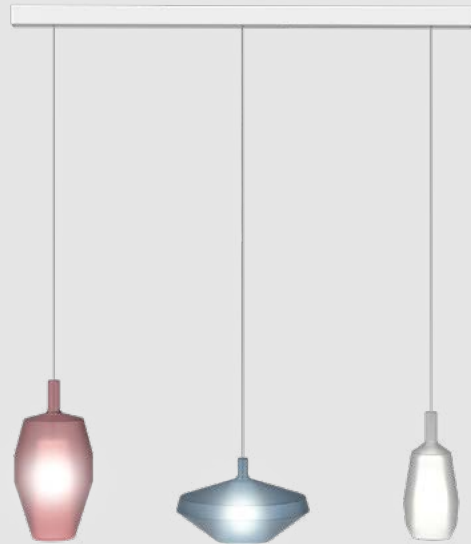

2F

Mom x4 + decentralize

N.1 Mom Low (sand); N.1 Mom Tall (mustard); N.1 Mom Fatty (white); N.1 Mom Little (sage green)
+
N.1 plate Ø 130mm (titanium)

2G

Mom x3 + bar canopy 1170mm

N.1 Mom Low (blue avio); N.1 Mom Tall (powder pink); N.1 Mom Slim (white)
+
N.1 bar canopy 1170×45mm (white)