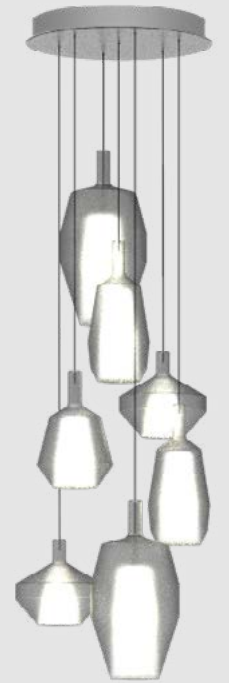

N.2 Mom Tall (sage green); N.1 Mom Slim (mustard); N.1 Mom Fatty (powder pink); N.1 Mom Little (mustard)
+
N.1 plate Ø 420mm (white)

SMALL CLUSTER

2L

Mom x7 + plate Ø 420mm

N.2 Mom Tall (white); N.2 Mom Slim (white); N.1 Mom Fatty (white); N.2 Mom Little (white)
+
N.1 plate Ø 420mm (titanium)

2M

Mom x7 + plate Ø 600mm

N.1 Mom low (blue avio); N.2 Mom Tall (powder pink); N.1 Mom Slim (blue avio); N.1 Mom Fatty (sage green); N.2 Mom Little (blue avio)
+
N.1 plate Ø 600mm (white)

2N

Mom x8 + plate 920 x 160mm