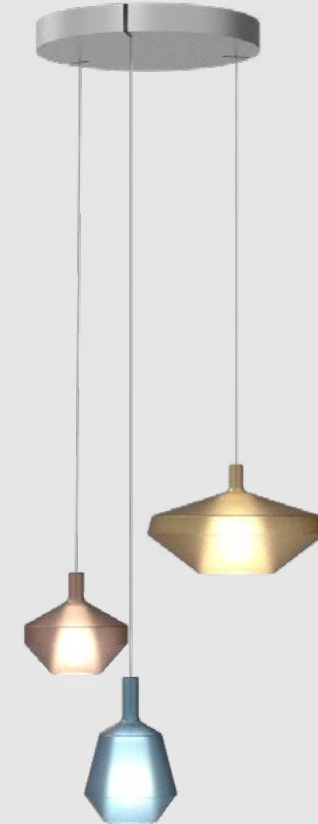

2D

Mom x3 + plate Ø 420mm

N.1 Mom Low (mustard); N.1 Mom Little (sand); N.1 Mom Fatty (blue avio)
+
N.1 plate Ø 420mm (titanium)