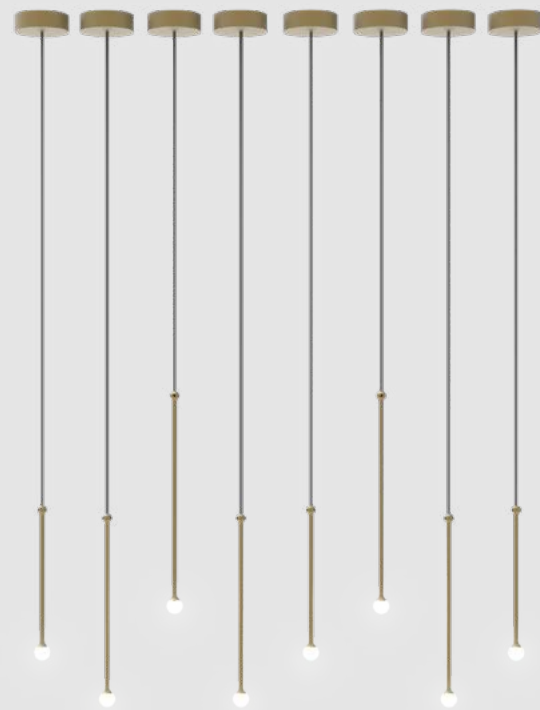

Storm x7 + plate Ø 420mm

N.3 Storm Large (gold); N.2 Storm Medium (gold); N.2 Storm Mini (gold)
+
N.1 plate Ø 420mm (white)

2F

Storm x7 + plate Ø 600mm

N.3 Storm Large (chrome); N.2 Storm Medium (chrome); N.2 Storm Mini (chrome)
+
N.1 plate Ø 600mm (white)

2G

Storm x8 + canopies x8

N.2 Storm Large (gold); N.3 Storm Medium (gold); N.3 Storm Mini (gold)
+
N.8 canopies (on-off gold)

2H

Storm x8 + plate 920 x 160mm

N.2 Storm Large (chrome); N.4 Storm Medium (chrome); N.2 Storm Mini (chrome)
+
N.1 plate 920 x 160mm (white)