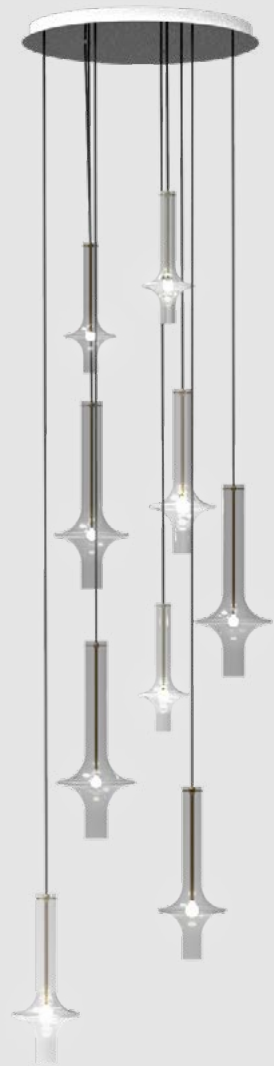

+
N.8 canopies (on-off white)

SINGLE LAMP 88

SMALL CLUSTER 93

BIG CLUSTER 99

WONDER

N. 3 Wonder Large (transparent glass, gold metal); N. 2 Wonder Large (fumè glass, black metal); N. 3 Wonder Medium (fumè glass, black metal); N. 2 Wonder Medium (transparent glass, gold metal); N. 4 Wonder Mini (transparent glass, gold metal); N. 3 Wonder Mini (fumè glass, black metal)

WONDER

WONDER

N. 3 Wonder Large (fumè glass, gold metal); N. 6 Wonder Medium (transparent glass, black metal); N. 2 Wonder Medium (transparent glass, gold metal);
N. 5 Wonder Mini (transparent glass, gold metal); N. 3 Wonder Mini (transparent glass, black metal)

N. 3 Wonder Large (fumè glass, gold metal); N. 1 Wonder Large (transparent glass, black metal); N. 2 Wonder Medium (fumè glass, gold metal); N. 1 Wonder Medium (fumè glass, black metal); N. 3 Wonder Medium (transparent glass, gold metal); N. 2 Wonder Mini (transparent glass, gold metal); N. 1 Wonder Mini (transparent glass, black metal)

BIG CLUSTER

WONDER

3A

Wonder x9 + plate Ø 800mm

N.3 Wonder Large (fumè glass, gold metal);
N.1 Wonder Medium (fumè glass, gold metal);
N.2 Wonder Medium (transparent glass, gold metal);
N.1 Wonder Mini (fumè glass, gold metal);
N.2 Wonder Mini (transparent glass, gold metal)
+
N.1 plate Ø 800mm (white)