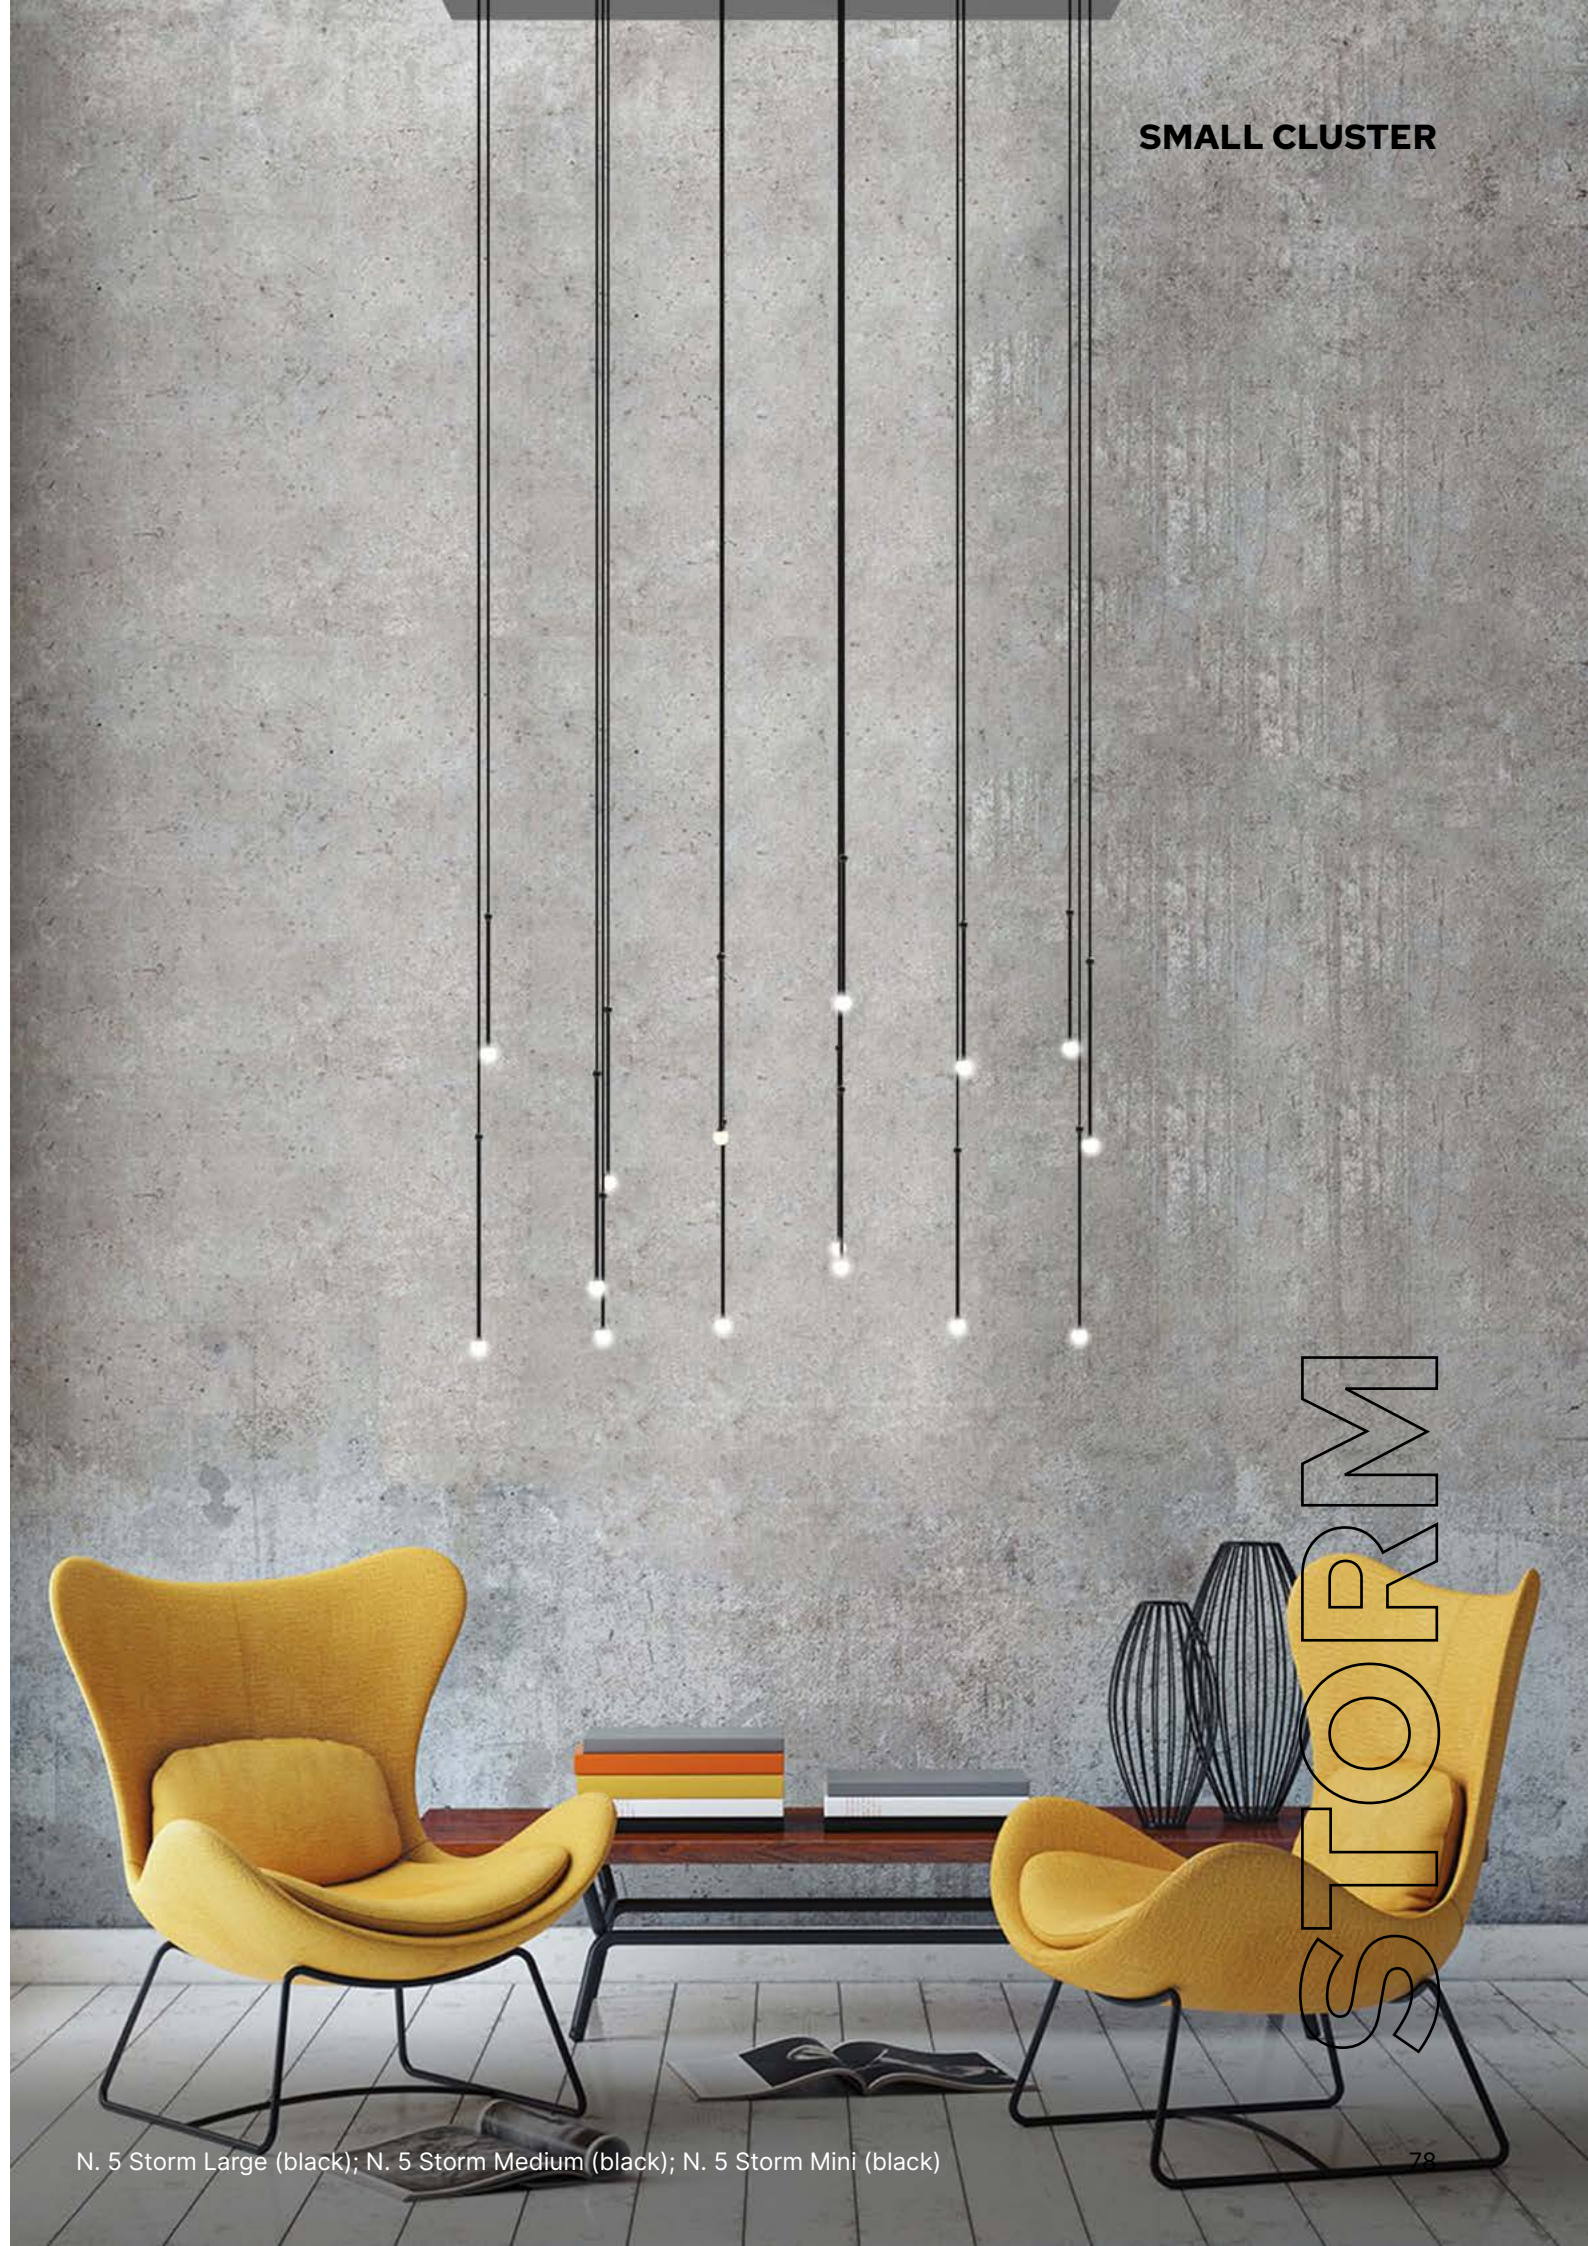

SMALL CLUSTER

N. 5 Storm Large (black); N. 5 Storm Medium (black); N. 5 Storm Mini (black)

STORM