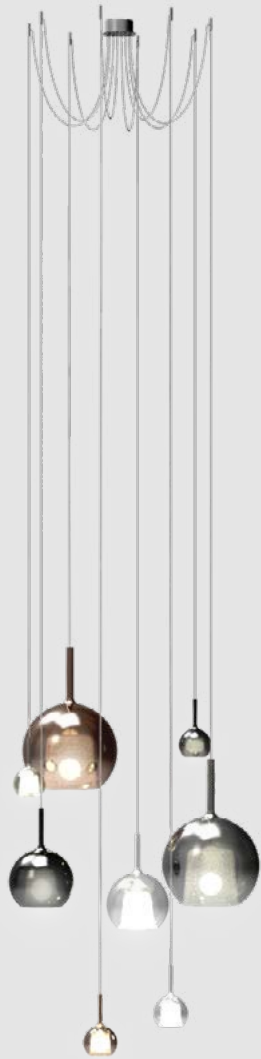

1C

Glo Large + canopy

N.1 Glo Large (rose gold) + N.1 canopy (on-off titanium)

SINGLE LAMP 7

SMALL CLUSTER 12

BIG CLUSTER 19

SPECIAL PROJECT 26

OTG

BIG CLUSTER

GLO

N. 8 Glo Large (silver); N. 16 Glo Medium (black); N. 16 Glo Mini (rose gold); N. 1 Glo Mini (black)

OLG

N. 8 Glo Large (silver); N. 16 Glo Medium (black); N. 16 Glo Mini (rose gold); N. 1 Glo Mini (black)

GLO

3A

Glo x8 + decentralize

N.1 Glo Large (rose gold); N.1 Glo Large (silver); N.1 Glo Medium (transparent); N.1 Glo Medium (black); N.1 Glo Mini (transparent); N.1 Glo Mini (black); N.1 Glo Mini (rose gold); N.1 Glo Mini (silver)
+
N.1 plate Ø 130mm (titanium)