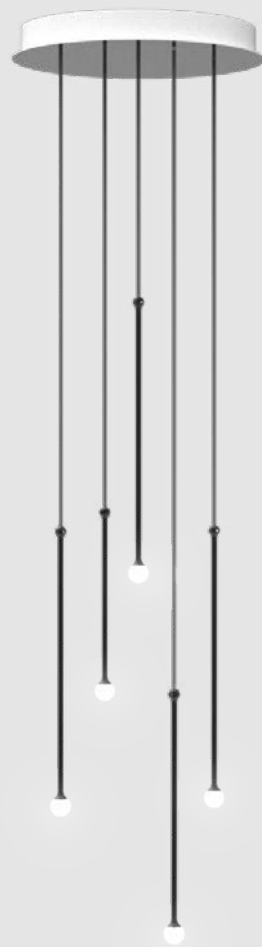

STORM

2A

Storm x3 + plate Ø 300mm

N.1 Storm Large (gold); N.1 Storm Medium (chrome); N.1 Storm Mini (black)
+
N.1 plate Ø 300mm (white)

2B

Storm x5 + plate Ø 420mm

N.3 Storm Large (black); N.1 Storm Medium (black); N.1 Storm Mini (black)
+
N.1 plate Ø 420mm (white)