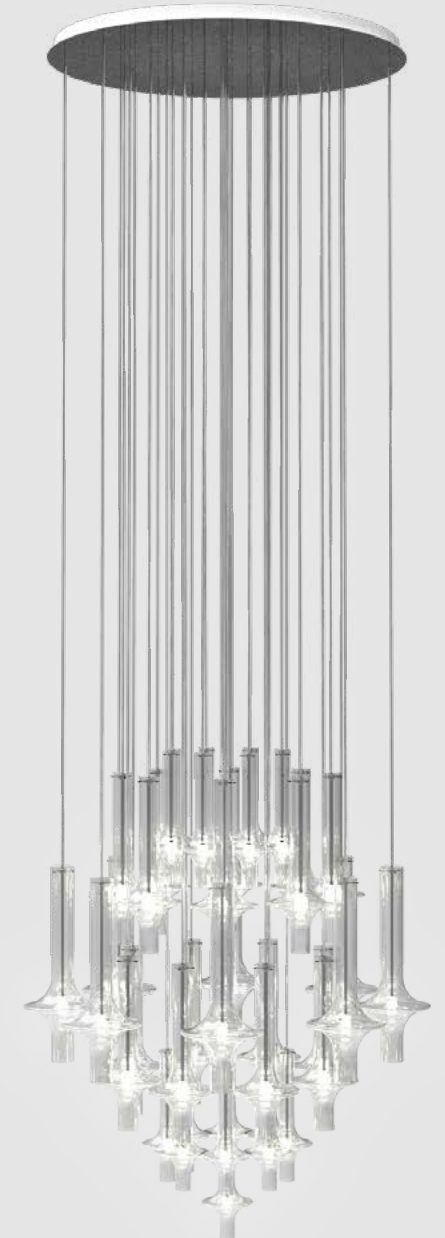

3D

Wonder x41 + plate Ø 1200mm

N.8 Wonder Large (transparent glass, black metal);
N.16 Wonder Medium (transparent glass, black metal);
N.17 Wonder Mini (transparent glass, black metal)
+
N.1 plate Ø 1200mm (white)