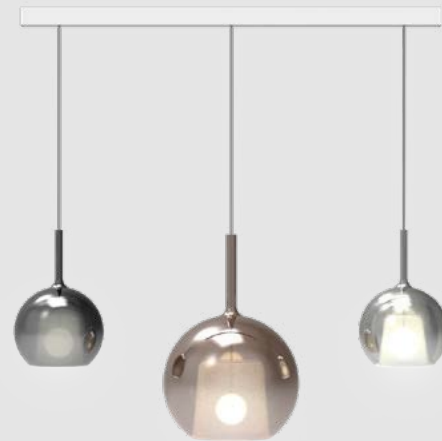

2A

Glo x1+ decentralize

N.1 Glo Large (transparent)
+
N.1 plate Ø 130mm (titanium)

2B

Glo x2 + decentralize

N.1 Glo Medium (rose gold); N.1 Glo
Mini (black)
+
N.1 plate Ø 130mm (white)

2C

Glo x3 + plate Ø 300mm

N.1 Glo Medium (gold); N.1 Glo Mini
(black); N.1 Glo Mini (4ever)
+
N.1 plate Ø 300mm (white)

2D

Glo x3 + decentralize

N.1 Glo Medium (black); N.1 Glo Medium
(silver); N.1 Glo Medium (green)
+
N.1 plate Ø 130mm (titanium)

SMALL CLUSTER

2E

Glo x3 + plate Ø 420mm

N.1 Glo Large (rose gold); N.1 Glo
Medium (black); N.1 Glo Mini (silver)
+
N.1 plate Ø 420mm (white)

2F

Glo x4 + decentralize

N.1 Glo Large (gold); N.1 Glo Medium (gold); N.2 Glo Mini (green)
+
N.1 plate Ø 130mm (titanium)

2G

Glo x3 + bar canopy 1170mm

N.1 Glo Large (rose gold); N.1 Glo Medium (silver); N.1 Glo medium (black)
+
N.1 bar canopy 1170 × 45mm (white)

2H

Glo x5 + bar canopy 2130mm

N.1 Glo Large (bronze); N.2 Glo Medium (transparent); N.2 Glo mini (black)
+
N.1 bar canopy 2130 × 45mm (white)