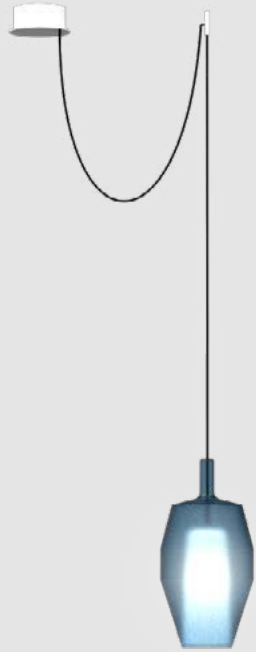

MOM

N. 1 Mom Tall (white); N. 1 Mom Slim (mustard); N. 1 Mom Fatty (white); N. 2 Mom Little (sand, powder pink)

SMALL CLUSTER

N. 3 Mom Low (blue avio)

MOM

2A

Mom x1 + decentralize

N.1 Mom Tall (blue avio)
+
N.1 plate Ø 130mm (white)