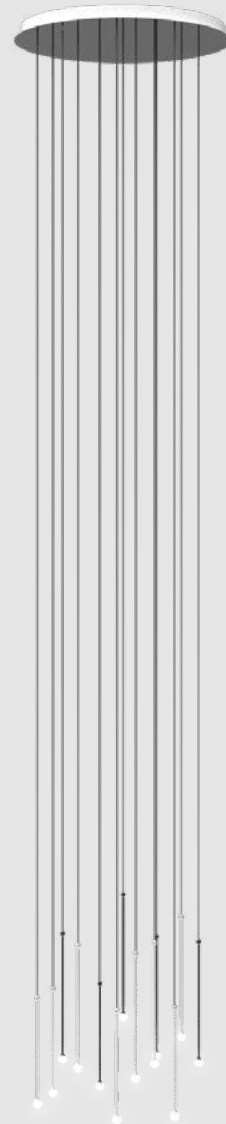

3B

Storm x13 + plate Ø 800mm

N.4 Storm Large (black); N.4 Storm Large (chrome); N.1 Storm Medium (black); N.4 Storm Medium (chrome)
+
N.1 plate Ø 800mm (white)