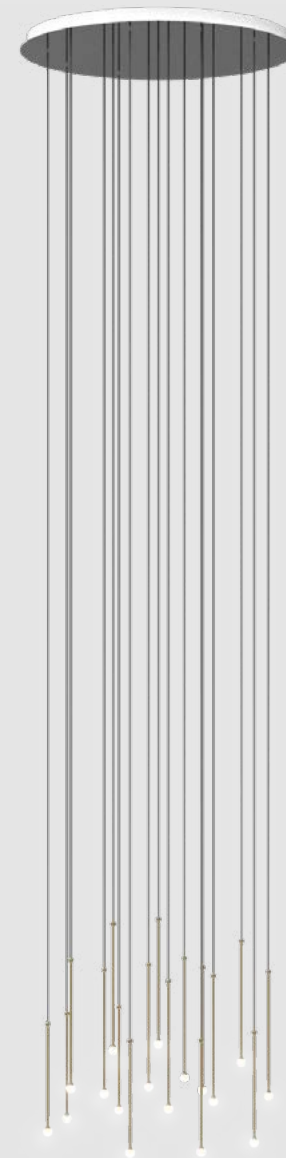

3C

Storm x17 + plate Ø 1000mm

N.11 Storm Large (gold); N.6 Storm Medium (gold)
+
N.1 plate Ø 1000mm (white)