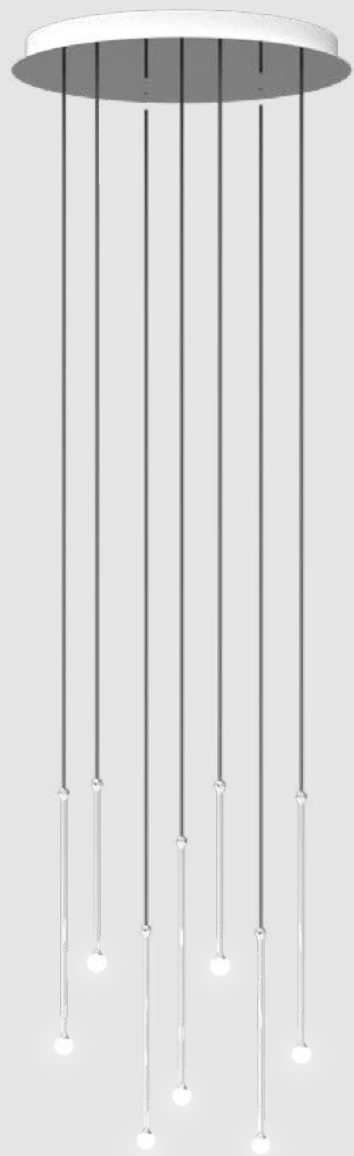

Storm x7 + plate Ø 420mm

N.3 Storm Large (gold); N.2 Storm Medium (gold); N.2 Storm Mini (gold)
+
N.1 plate Ø 420mm (white)

2F

Storm x7 + plate Ø 600mm

N.3 Storm Large (chrome); N.2 Storm Medium (chrome); N.2 Storm Mini (chrome)
+
N.1 plate Ø 600mm (white)