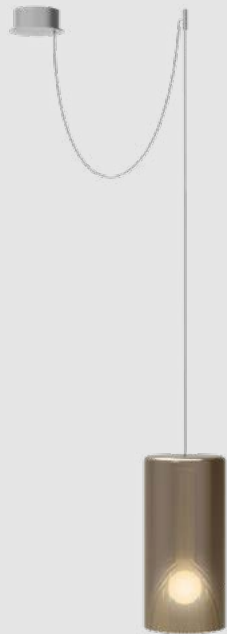

2A

Lit x1 + decentralize

N.1 Lit Large (orange)
+
N.1 plate Ø 130mm (titanium)