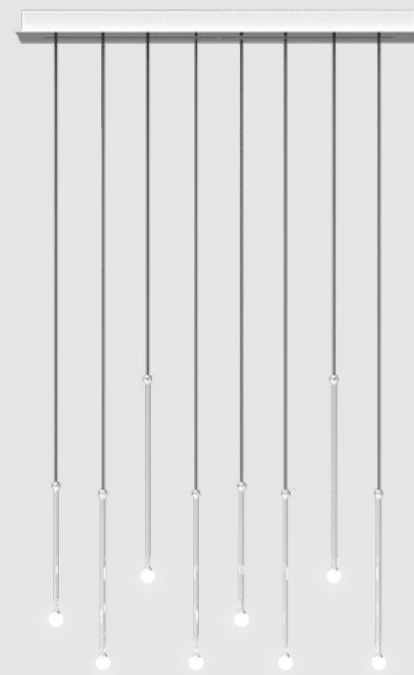

2G

Storm x8 + canopies x8

N.2 Storm Large (gold); N.3 Storm Medium (gold); N.3 Storm Mini (gold)
+
N.8 canopies (on-off gold)

2H

Storm x8 + plate 920 x 160mm

N.2 Storm Large (chrome); N.4 Storm Medium (chrome); N.2 Storm Mini (chrome)
+
N.1 plate 920 x 160mm (white)