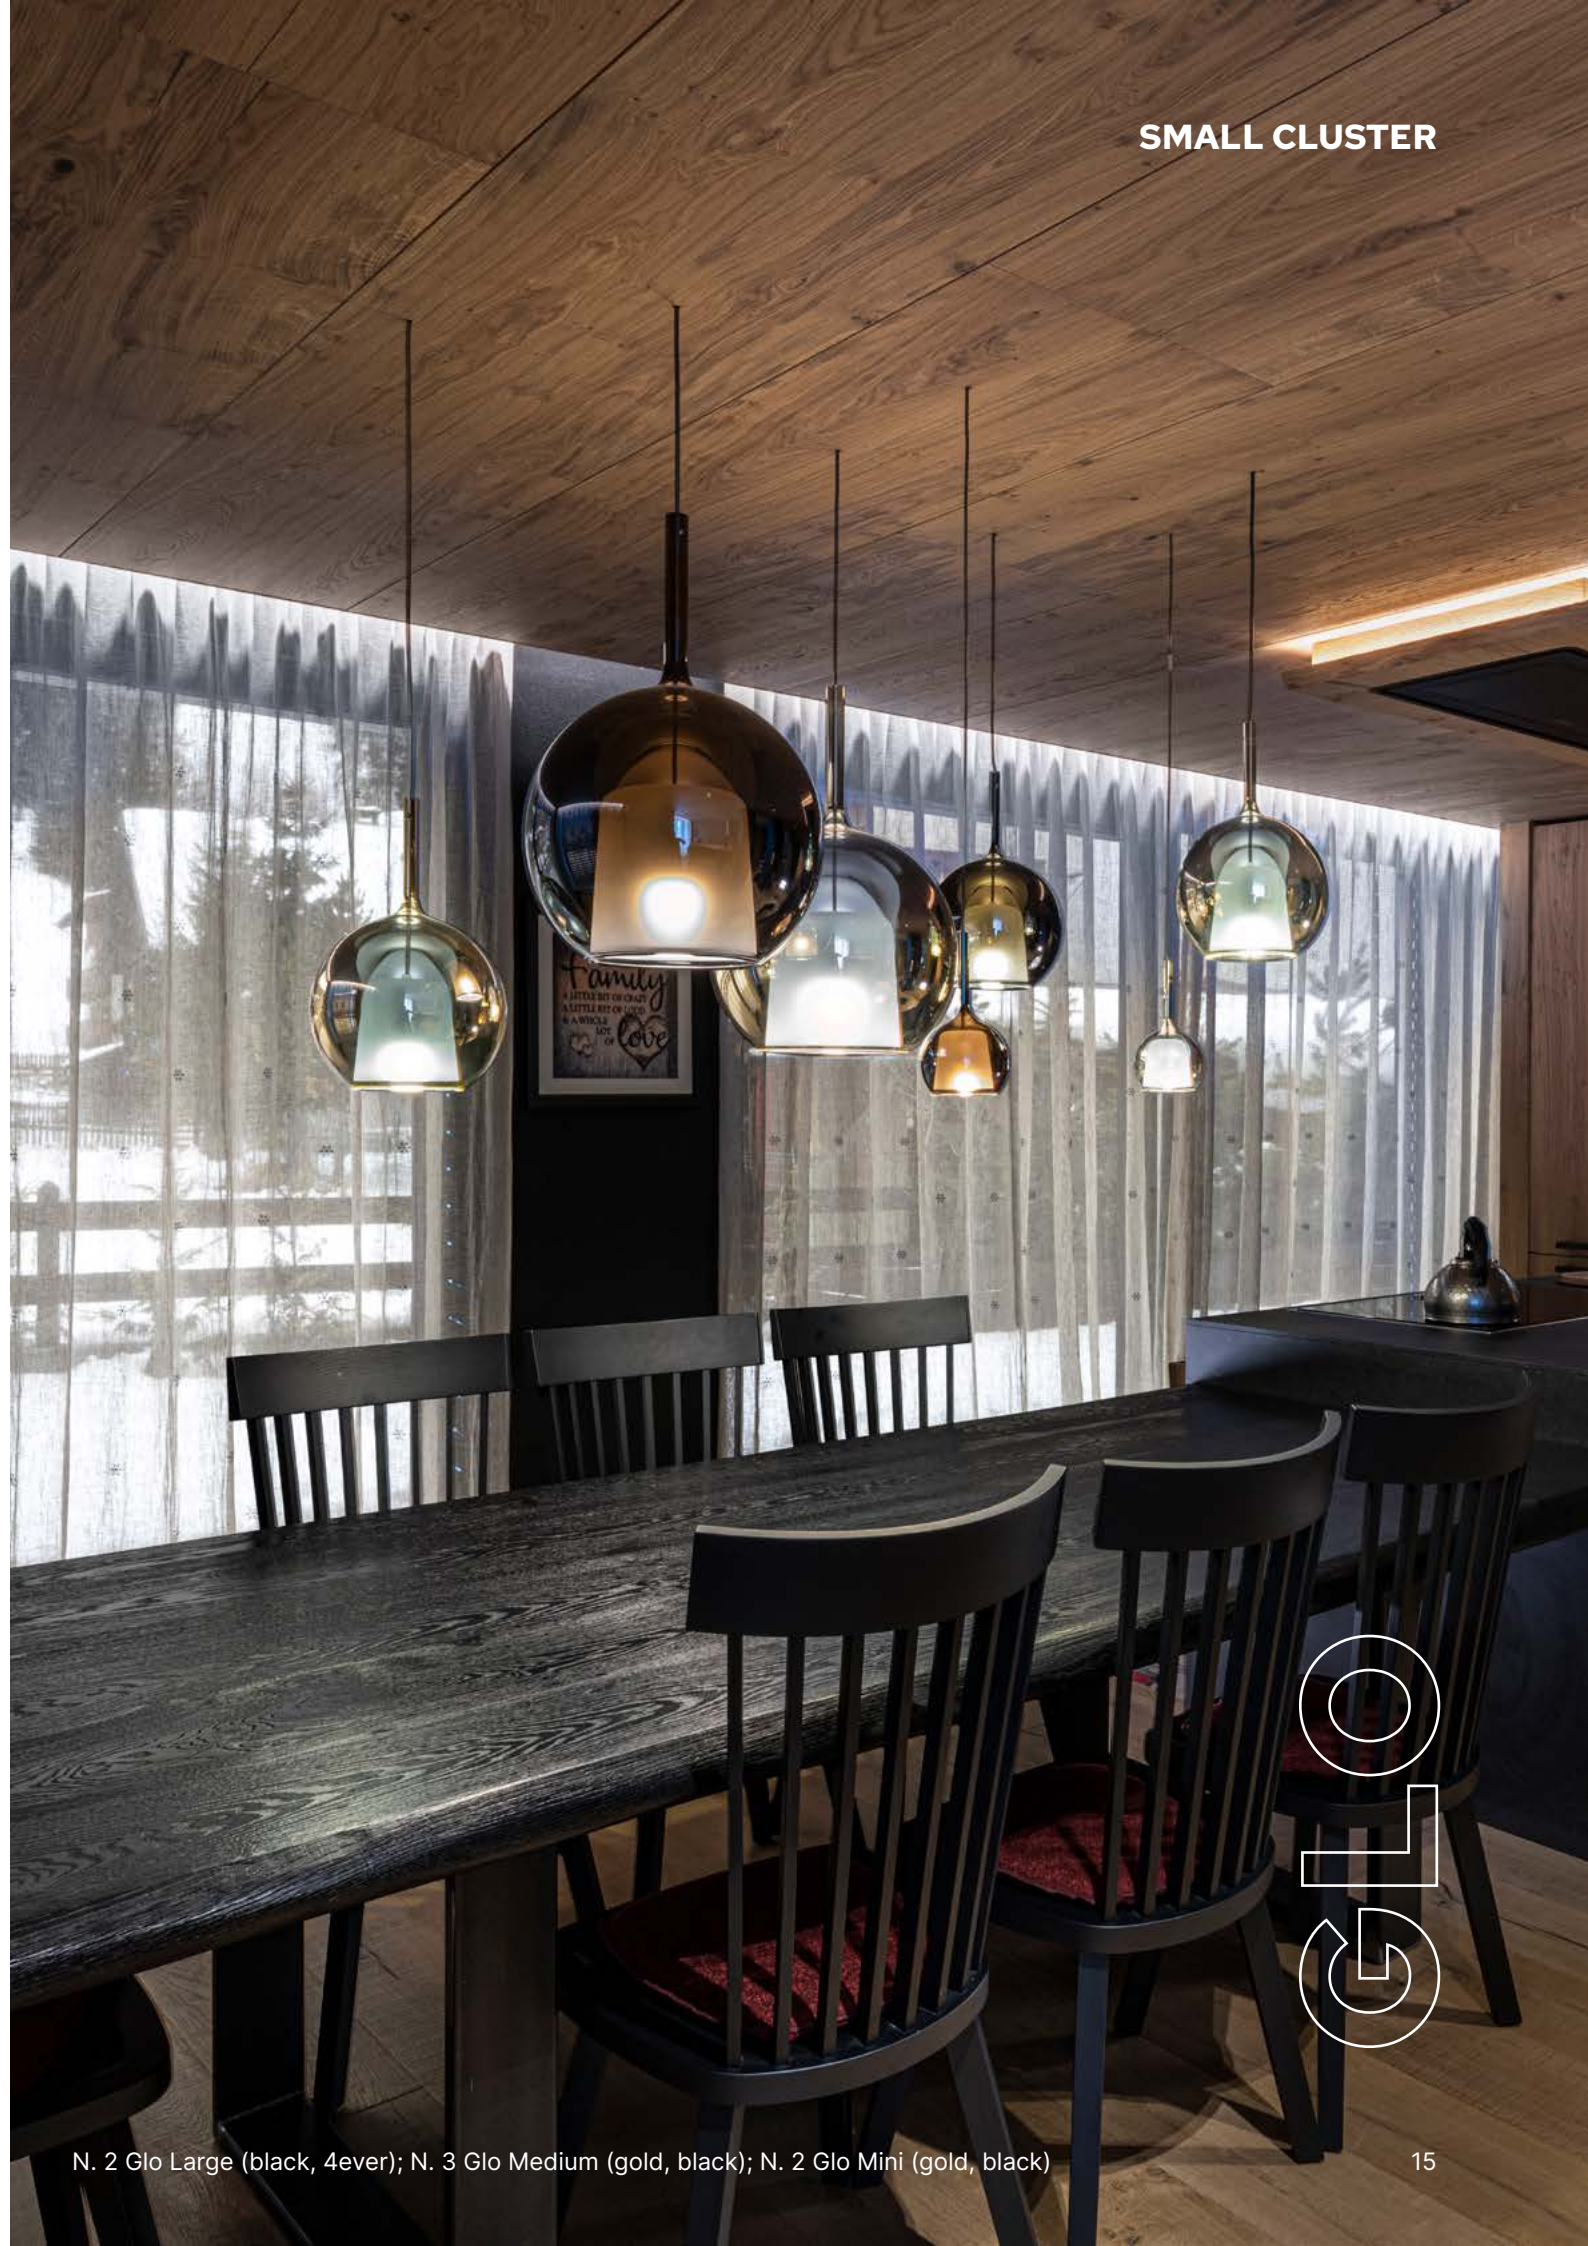

SMALL CLUSTER

N. 2 Glo Large (black, 4ever); N. 3 Glo Medium (gold, black); N. 2 Glo Mini (gold, black)