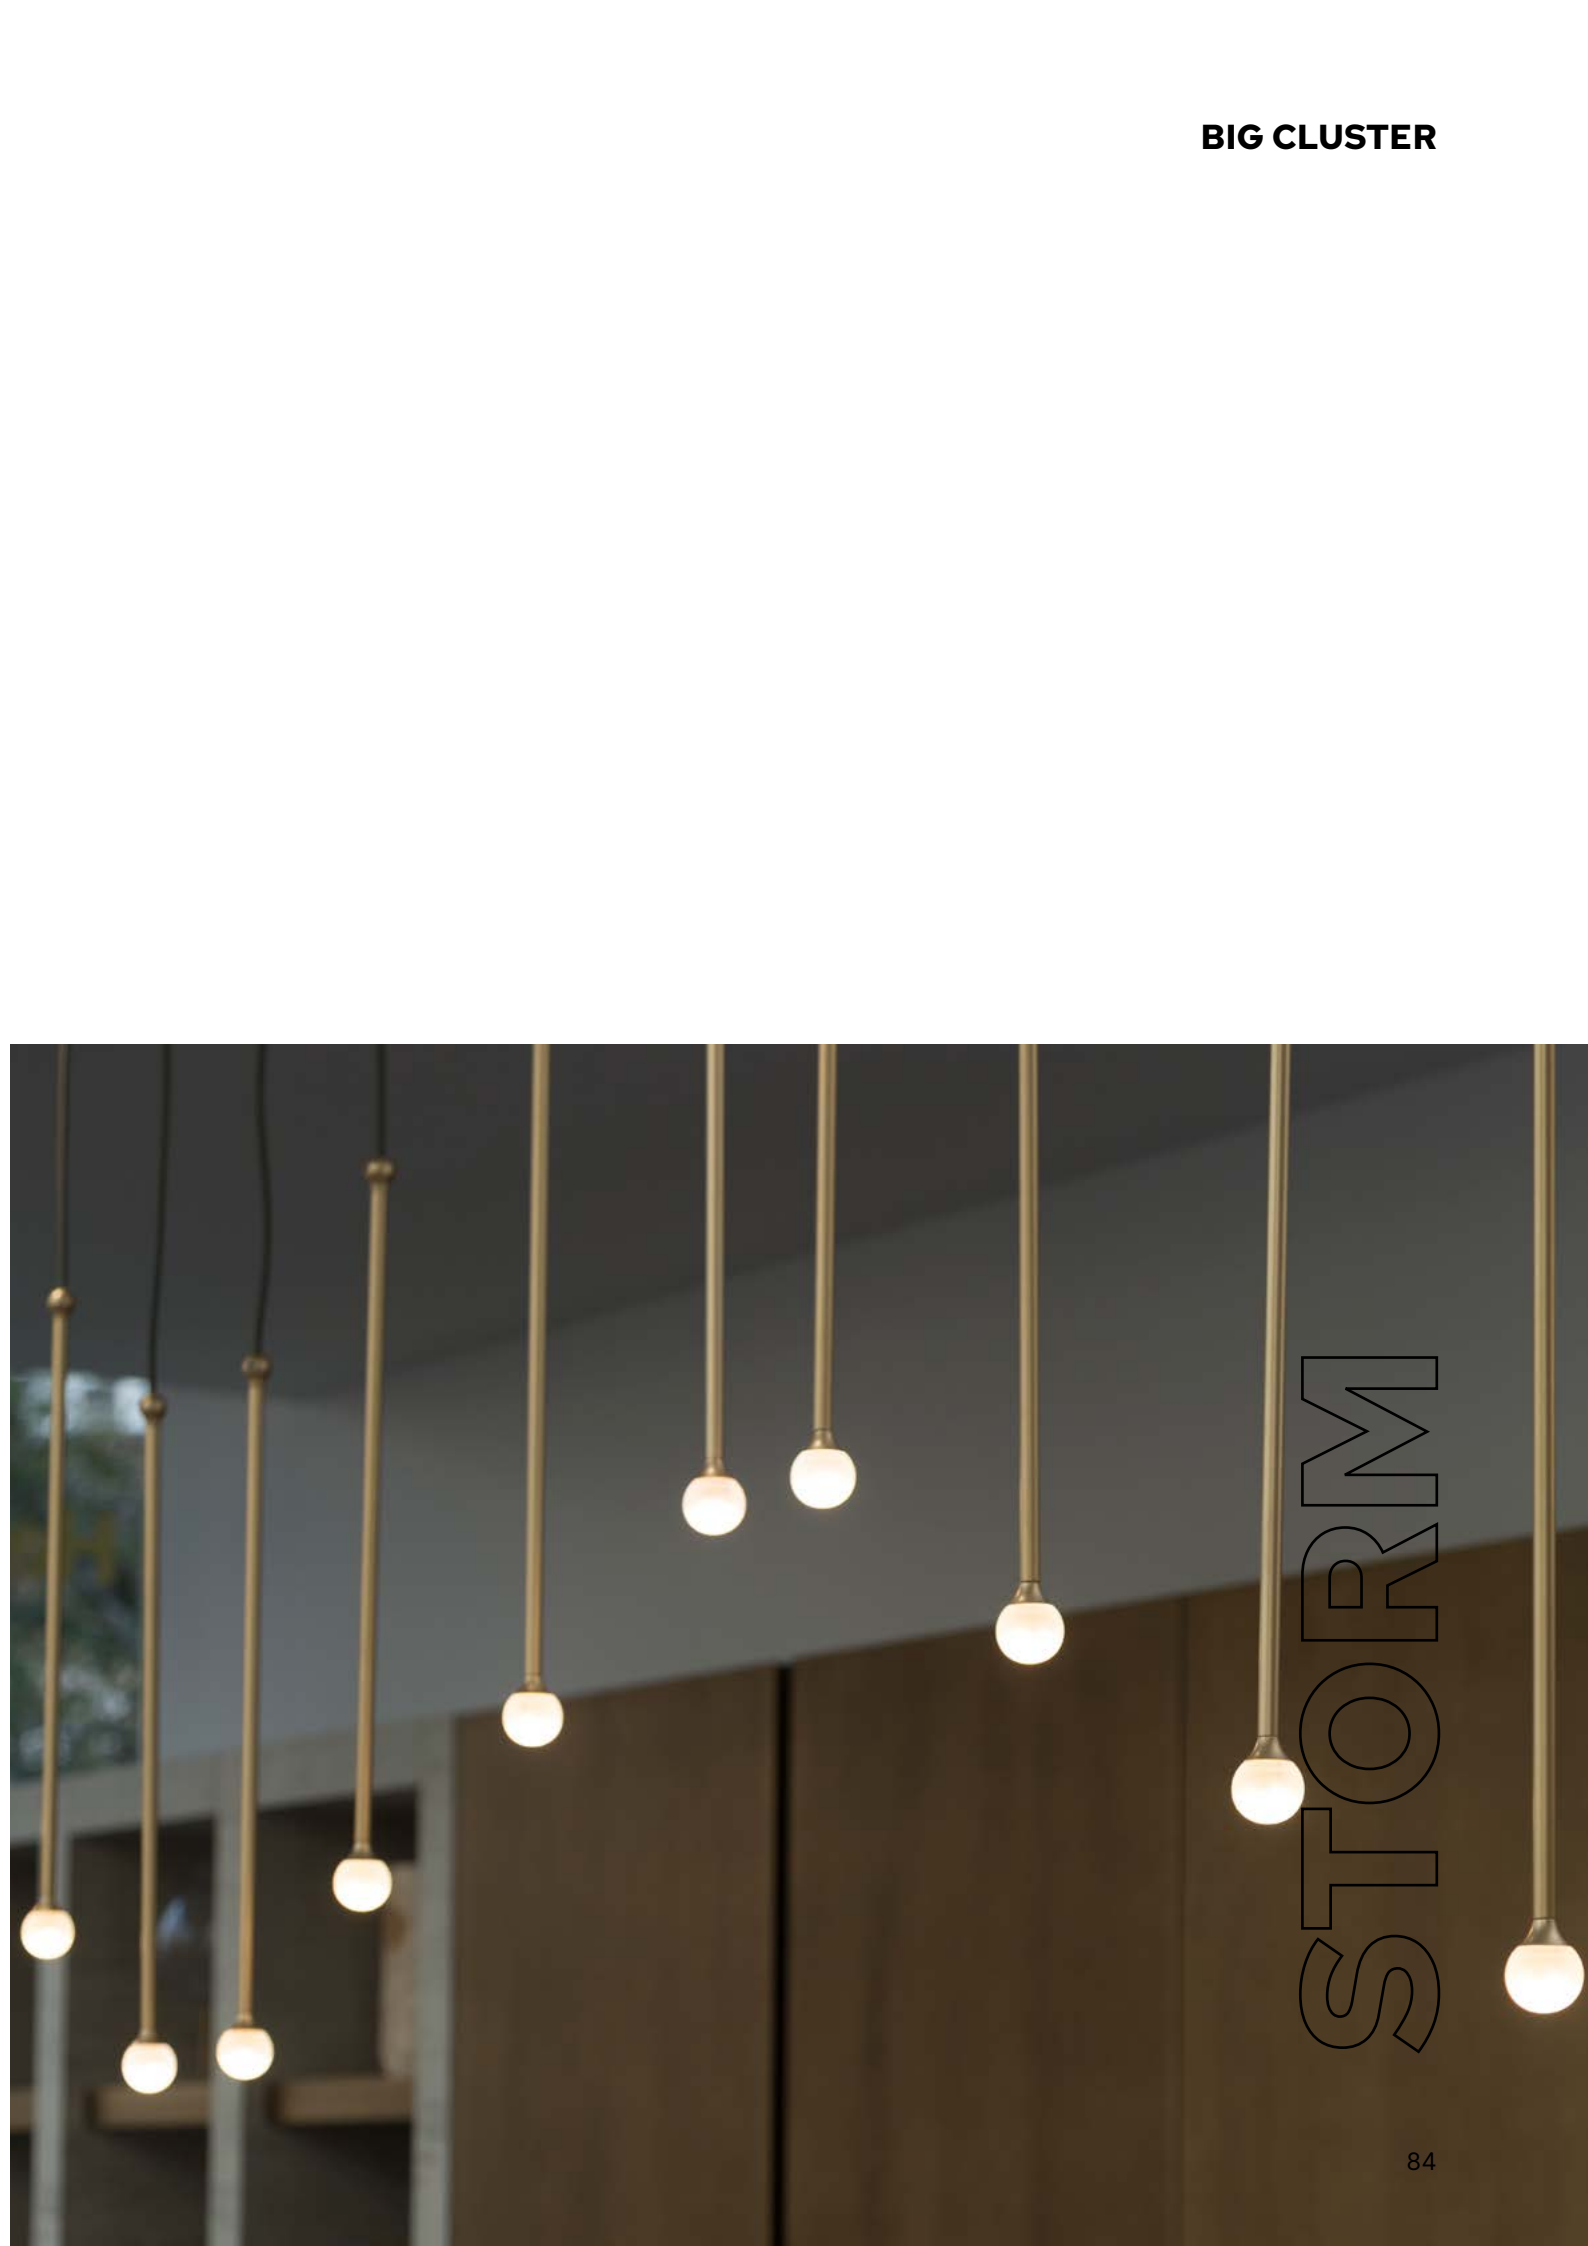

N. 8 Storm Large (gold); N. 12 Storm Medium (gold); N. 6 Storm Mini (gold)

3A

Storm x9 + plate Ø 800mm

N.4 Storm Large (black); N.5 Storm Medium (black)
+
N.1 plate Ø 800mm (white)

3B

Storm x13 + plate Ø 800mm